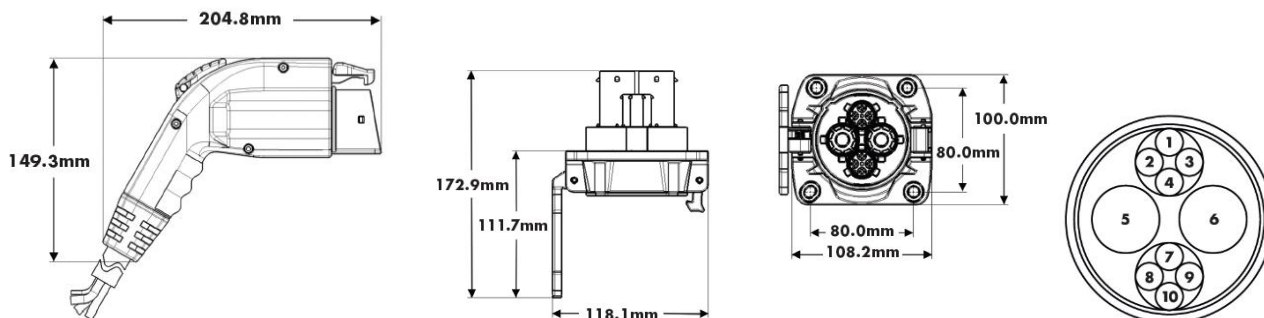

Ficha e Cabo para Carregador Elétrico de Automóveis - Invitécnica

Código	Referência	Caraterísticas
899001650	J1772 7335-8763	Opção de bloqueio durante o carregamento. Tensão máxima: 300V AC À Prova de intempéries conforme a NEMA Tipo 3S Adequado para entradas compatíveis com J1772™ SAE J1772™ / JARI / IEC 62196 / JEVSG105 